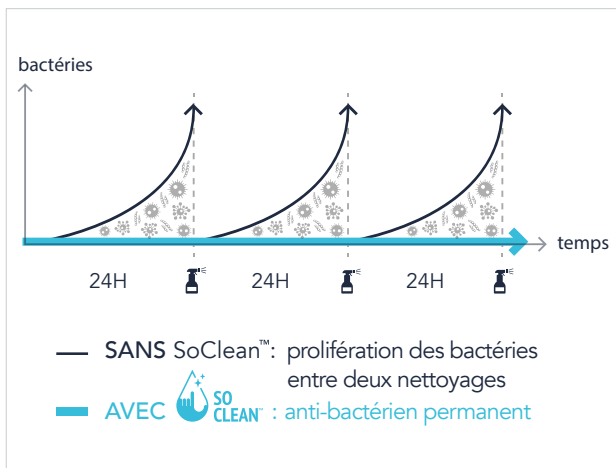

PROTECTION SOCLEAN